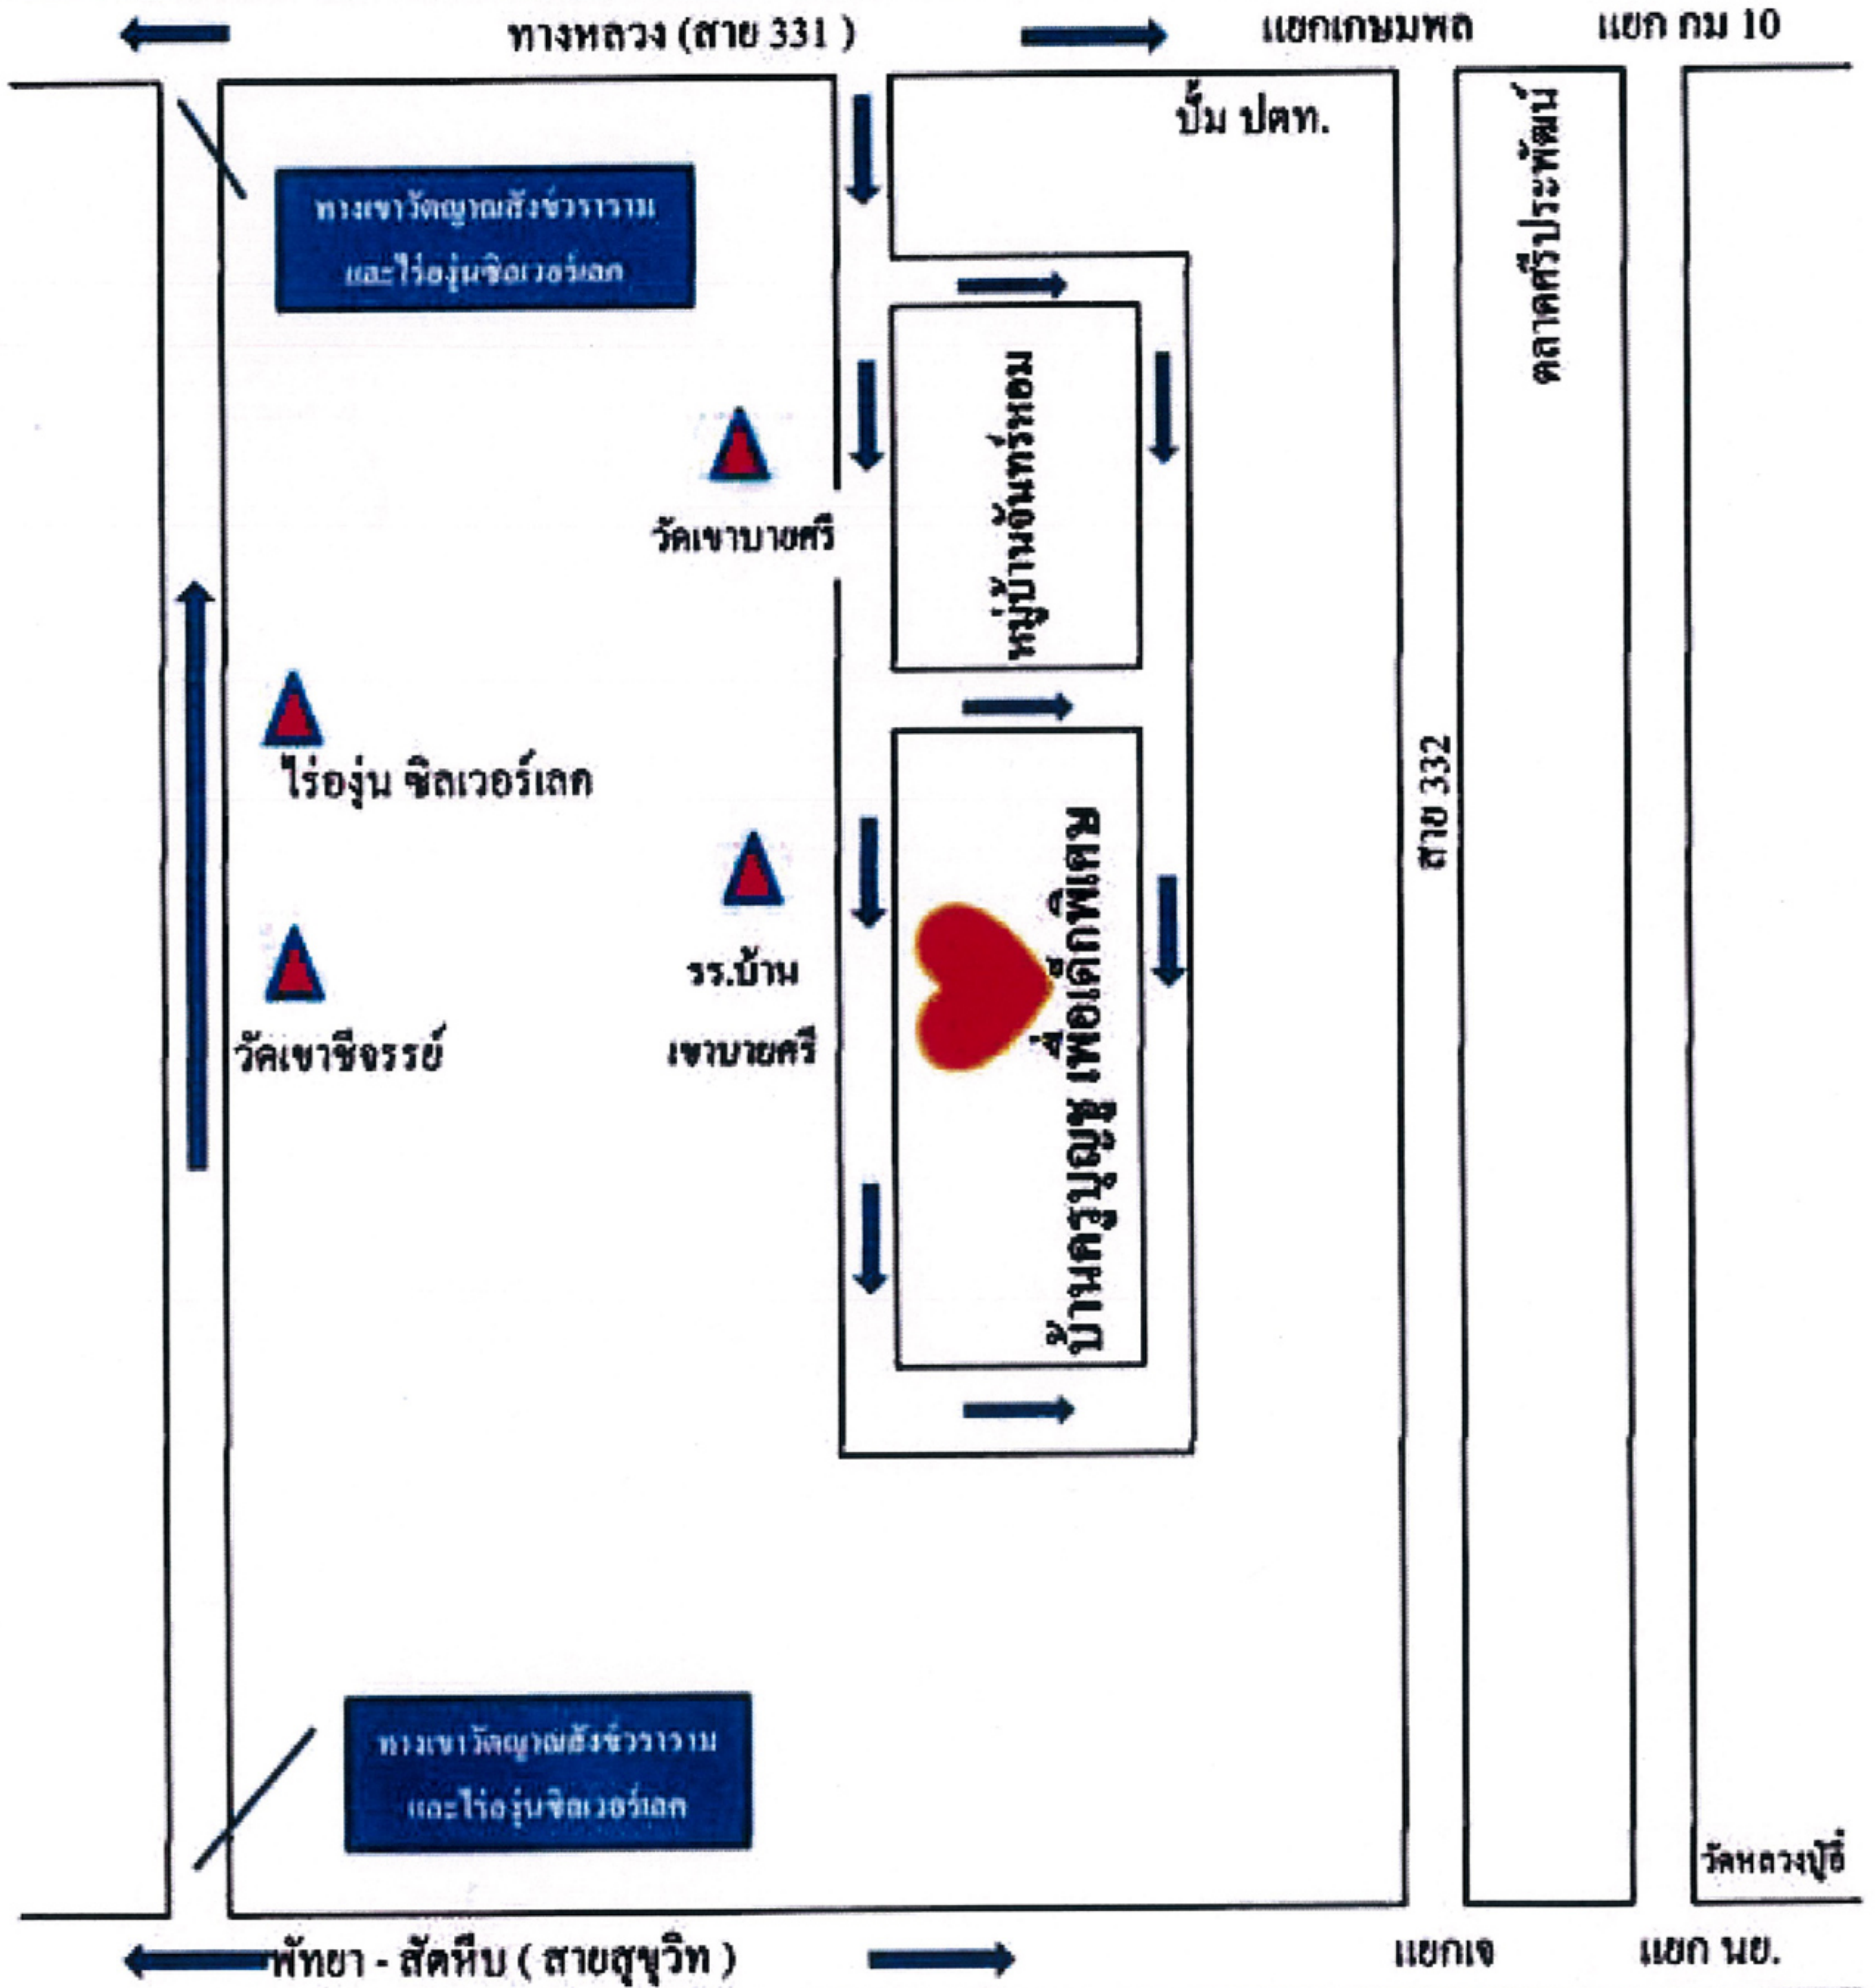

แผนที่บ้านบุญชูเพื่อเด็กพิเศษ ค.พศุทาหลวง อ.สัคทีบ จ. ชลบุรี

089-8095279

ไปบ้านจาง อ. ระยอง

ไป ระยอง

รพ.ศิริกิตต์

ติดตามกิจกรรมของ น้อง ๆ ได้โดยการ กด Like ที่ แฟนเพจ " บ้านบุญชูเพื่อเด็กพิเศษ boonchoohome " นะคะ